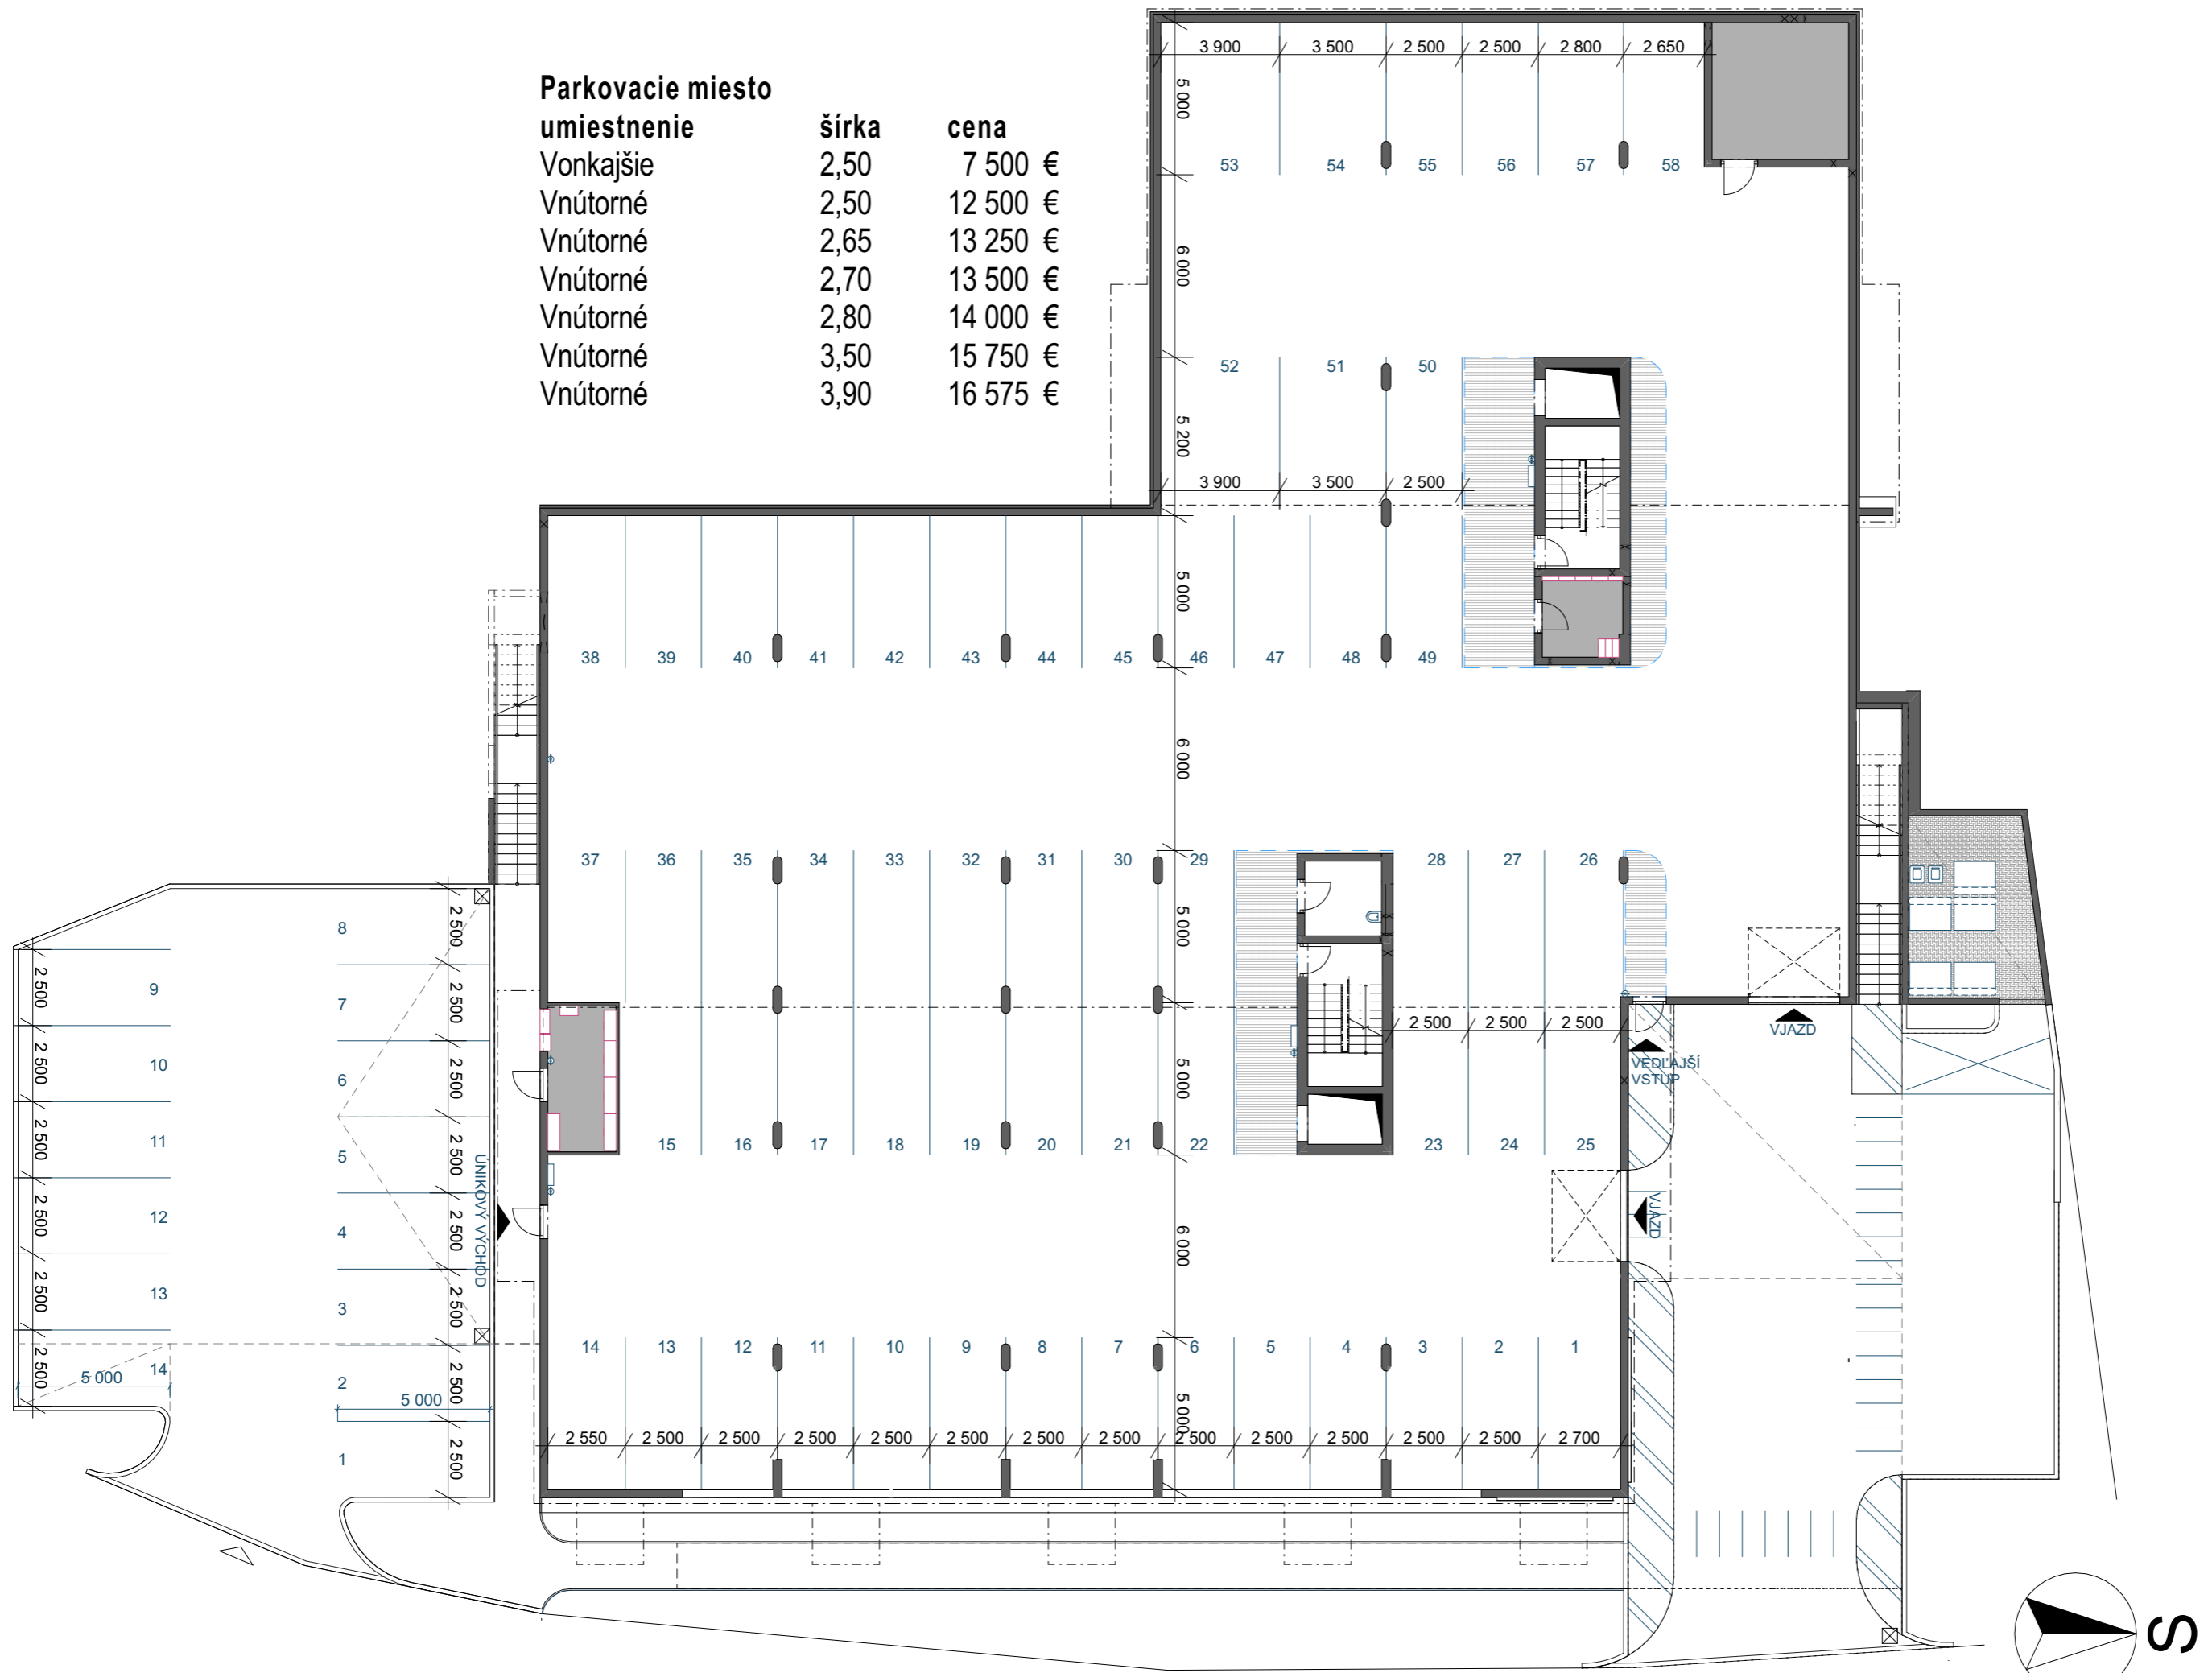

**Parkovacie miesto  
umiestnenie**

umiestnenie	šírka	cena
Vonkajšie	2,50	7 500 €
Vnútorne	2,50	12 500 €
Vnútorne	2,65	13 250 €
Vnútorne	2,70	13 500 €
Vnútorne	2,80	14 000 €
Vnútorne	3,50	15 750 €
Vnútorne	3,90	16 575 €